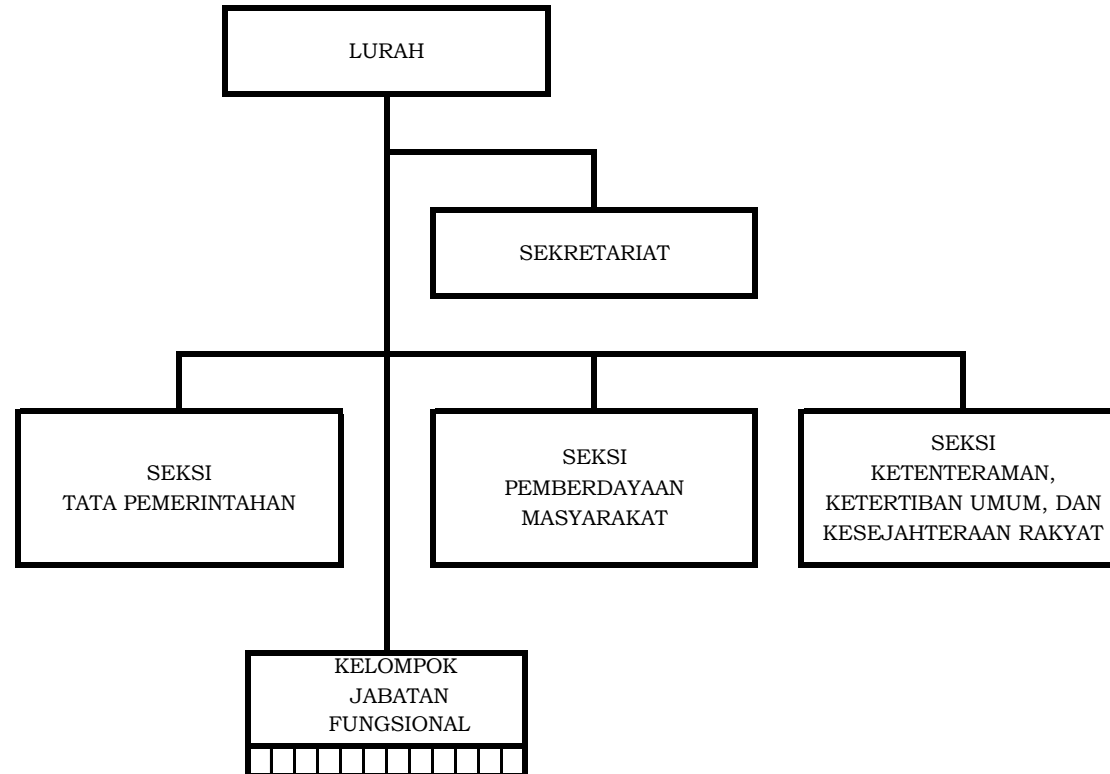

LAMPIRAN II : PERATURAN BUPATI MAGELANG  
NOMOR 66 TAHUN 2016  
TENTANG  
KEDUDUKAN, SUSUNAN ORGANISASI, TUGAS DAN FUNGSI, SERTA  
TATA KERJA KECAMATAN DAN KELURAHAN

BAGAN SUSUNAN ORGANISASI KELURAHAN

Salinan sesuai dengan aslinya  
KEPALA BAGIAN HUKUM,